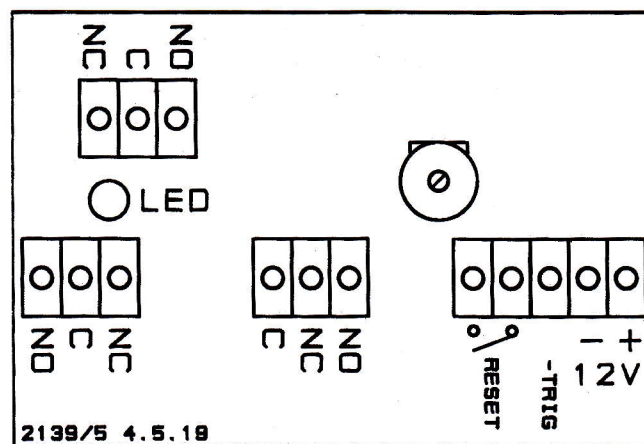

12 VDC TIDSRELE MED RESTART, MINUS STYRT, TRE RELE. ART.NR 01576

TIDSRELE JUSTERBART MED POT. 0 - 60 MINUTTER (CA). ANDRE TIDER KAN BESTILLES.
STRØMTREKK:

I HVILE: 11 mA, AKTIV: 112 mA.

MAKSIMUM BELASTNING OVER RELEKONTAKT: 10 A 24 VDC .

LEVERES I HVIT PLASTBOKS MED MÅL: L B H 110 X 85 X 28 mm.

NÅR TRIG.INNGANGEN BLIR TILFØRT EN - (OV) PULS, AKTIVISERES RELEENE OG KLOKKEN STARTER. DERSOM INNGANGEN FÅR EN PULS SENERE, BLIR KLOKKEN SATT TILBAKE TIL START. NÅR DEN VALGTE TIDEN ER UTLØPT, FALLER RELEENE TIL HVILE SELV OM OV BLIR LIGGENDE PÅ TRIG.INNGANGEN. VED Å KORTSLUTTE RESETTERMINALENE ET ØYEBLIKK, STOPPES KLOKKEN OG RELEENE FALLER. LYSDIODEN LYSER NÅR RELEENE ER AKTIVE.