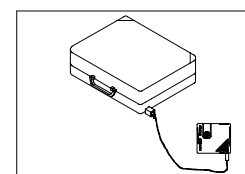

Detektionsmetod
Strömförsörjning
Dimensioner
Antal per frp/kart.
Vikt (inkl. batteri)
Artikelnummer

Optisk rökdetektion
9V batteri (ingår)
88x80x30 mm
1/48 st
154 g
10392