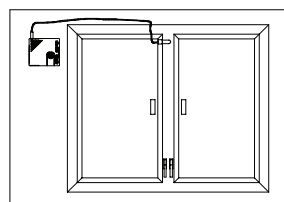

Resebrandvarnare med dörralarm

PS-1241

0086-CPD-537081

EN 14604: 2005
KM 500468

Produktbeskrivning:

Liten och kompakt optisk resebrandvarnare/reselarm med inbrottsvarningsfunktion. Speciellt utvecklad och godkänd för temporärt bruk, exempelvis i hotellrum, campingstugor, husvagnar, husbilar, båtar etc.

Reselarmet är dessutom utrustat med en inbrottsvarningsfunktion: Ett fjädrande metallbleck som enkelt sätts in mellan dörrblad & dörrkarm, alternativt mellan fönster och fönsterfoder. Levereras med batteri, svensk bruksanvisning samt mångsidig upphängningsanordning. Bra trycktytor för eventuell egen "logotype".