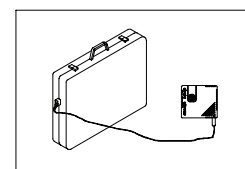

Detektionsmetod
Strömförsörjning
Dimensioner
Antal per frp/kart.
Vikt (inkl. batteri)
Artikelnummer

Optisk rökdetektion
9V batteri (ingår)
88x80x30 mm
1/48 st
154 g
10392