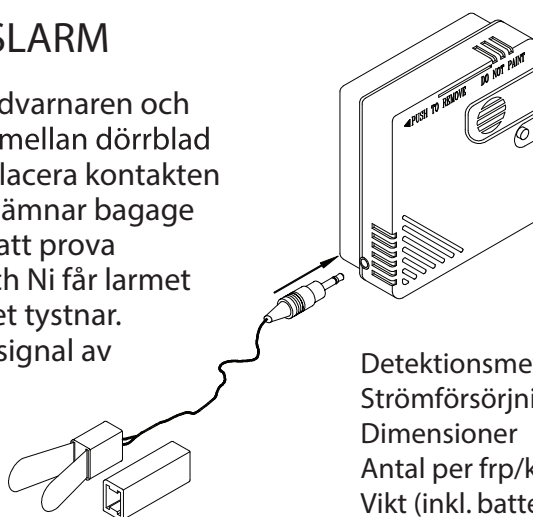

Detektionsmetod
Strömförsörjning
Dimensioner
Antal per frp/kart.
Vikt (inkl. batteri)
Artikelnummer

Optisk rökdetektion
9V batteri (ingår)
88x80x30 mm
1/48 st
154 g
10392