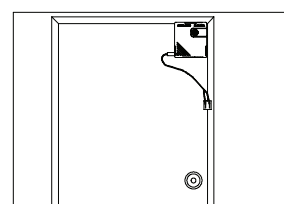

Resebrandvarnare med dörralarm

PS-1241

0086-CPD-537081

EN 14604: 2005
KM 500468

Produktbeskrivning:

Liten och kompakt optisk resebrandvarnare/reselarm med inbrottsvarningsfunktion. Speciellt utvecklad och godkänd för temporärt bruk, exempelvis i hotellrum, campingstugor, husvagnar, husbilar, båtar etc.

Reselarmet är dessutom utrustat med en inbrottsvarningsfunktion: Ett fjädrande metallbleck som enkelt sätts in mellan dörrblad & dörrkarm, alternativt mellan fönster och fönsterfoder. Levereras med batteri, svensk bruksanvisning samt mångsidig upphängningsanordning. Bra trycktytor för eventuell egen "logotype".